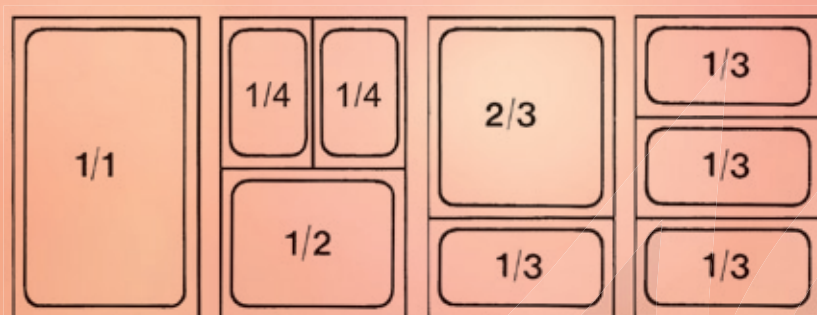

1 • COTTURA

1/6 bacinelle inox

Bacinelle inox per bagnomaria H 15 cm con coperchio

CBE31	bacinella GN 1/1 H15 con coperchio	L 53 x P 32,5 x H 15
CBE32	bacinella GN 2/3 H15 con coperchio	L 32,5 x P 32,5 x H 15
CBE33	bacinella GN 1/2 H15 con coperchio	L 32,5 x P 26,5 x H 15
CBE34	bacinella GN 1/3 H15 con coperchio	L 32,5 x P 17,6 x H 15
CBE35	bacinella GN 1/4 H15 con coperchio	L 26,5 x P 16,2 x H 15

Bacinelle inox H 6,5 - 4 cm

CBE37	bacinella GN 1/3 H4	L 32,5 x P 17,6 x H 4
CF54	bacinella GN 1/1 H4	L 53 x P 32,5 x H 4
CF56	bacinella GN 1/1 H6,5	L 53 x P 32,5 x H 6,5