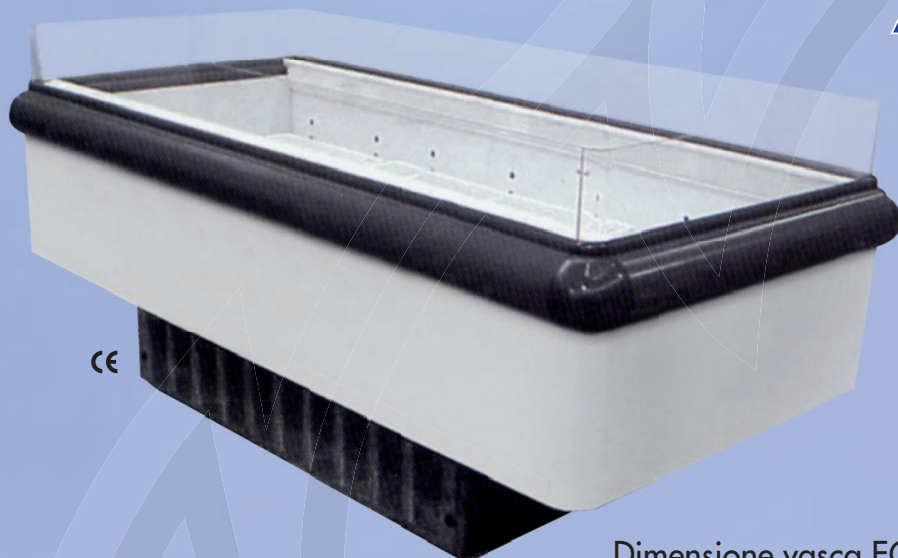

### Isola congelatore con vetro perimetrale panoramico

Dimensione vasca ECIS150 78 x137 x 24,5 - 262 Lt.

Dimensione vasca ECIS200 78 x187 x 24,5 - 359 Lt.

**ECIS150** isola congelatore L150 market BT L 151 x P 95 x H 91

**ECIS200** isola congelatore L200 market BT L 207 x P 95 x H 91

#### A RICHIESTA:

**Kit sovrastruttura con illuminazione al neon e chiusura con cristalli scorrevoli**

**ECISL** sovrastruttura luce al neon per ECIS150/200

**ECISC** scorrevoli in cristallo per chiusura ECIS150/200