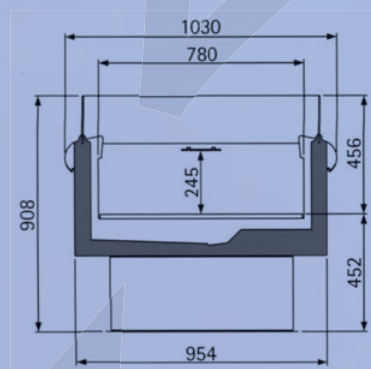

### Isola congelatore con vetro perimetrale panoramico

Dimensione vasca ECIS150 78 x137 x 24,5 - 262 Lt.

Dimensione vasca ECIS200 78 x187 x 24,5 - 359 Lt.

**ECIS150** isola congelatore L150 market BT L 151 x P 95 x H 91

**ECIS200** isola congelatore L200 market BT L 207 x P 95 x H 91