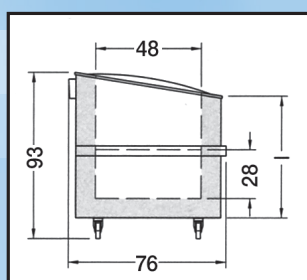

CE

**Pozzetto congelatore con vetro curvo apertura ad alzata 564 Lt**

**Chest freezer with curved glass lift-up lid 564ltr capacity**

Cestelli per esposizione. Luce interna.  
Display baskets. Internal lighting.

**ECP564**

pozzetto congelatore apertura vetro ad alzata 564 Lt  
chest freezer with lift-up lid 564 Ltr

↗ 165 x 76 x H93

	0,4KW 240V (1F+N)
	16A SCHUKO

**ZORZI**

Viale dell'industria, 30 • CAP 37135 • Verona • Italy • Tel. +39 045 956917 • Telefax +39 045 8621285  
info@zorzi.vr.it • www.zorzi.vr.it