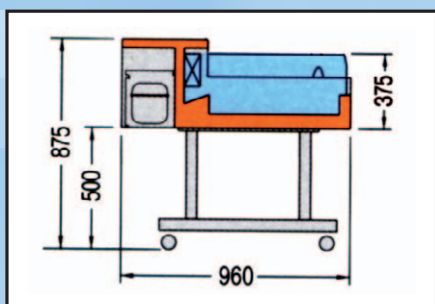

# 8 • refrigerazione espositori • refrigeration displays

8/2 • espositori refrigerati TN • refrigerator displays TN range

CE

TN -4 ÷ +8°C

Vasca refrigerata inox tipo self

Low front glass s/steel self-service display

**EFS140**

vasca frigo "self" inox  
s/steel self-service display

↗ 140 x 96 x H88

	0,5KW 240V (1F+N)
	16A SCHUKO

**a richiesta • on request**

**EFSR**

versione con luce al neon **ROSA** per esposizione di salumi e carne per EFS140  
**PINK** neon light version suitable for salami and meat display for EFS140