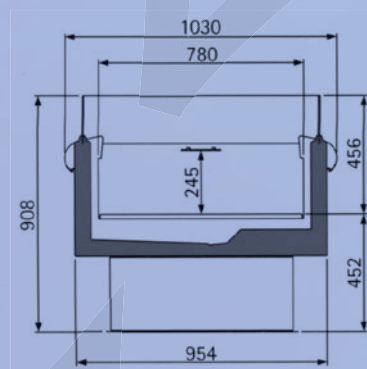

Isola refrigerata con vetro perimetrale panoramico

CE

Dimensione vasca EISM150 78 x 137 x 24,5 - 262 Lt.
Dimensione vasca EISM200 78 x 187 x 24,5 - 359 Lt.

EISM150 isola refrigerata L150 market TN L 151 x P 95 x H 91

1,5KW 240V (1F+N) 16A SCHUKO

EISM200 isola refrigerata L200 market TN L 207 x P 95 x H 91

1,5KW 240V (1F+N) 16A SCHUKO

A RICHIESTA:

Kit sovrastruttura con illuminazione al neon e chiusura con cristalli scorrevoli