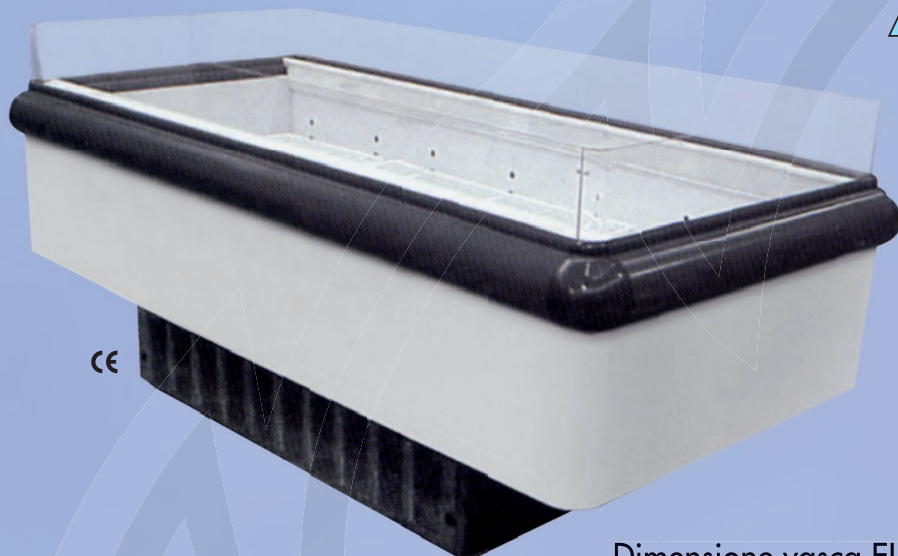

Isola refrigerata con vetro perimetrale panoramico

CE

Dimensione vasca EISM150 78 x 137 x 24,5 - 262 Lt.
Dimensione vasca EISM200 78 x 187 x 24,5 - 359 Lt.

EISM150 isola refrigerata L150 market TN L 151 x P 95 x H 91

1,5KW 240V (1F+N) 16A SCHUKO

EISM200 isola refrigerata L200 market TN L 207 x P 95 x H 91

1,5KW 240V (1F+N) 16A SCHUKO

A RICHIESTA:

Kit sovrastruttura con illuminazione al neon e chiusura con cristalli scorrevoli

EISML sovrastruttura luce al neon per EISM150/200

EISMLR sovrastruttura luce al neon **ROSA** per EISM150/200

EISMC scorrevoli in cristallo per chiusura per EISM150/200